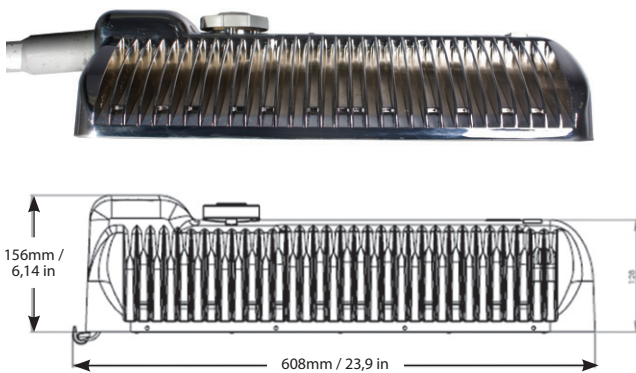

### Lichtanlage

Gewicht	11,4 kg	25 lb
Breite (maximum)	350 mm	13,8 in
Länge (maximum)	608 mm	23,9 in
Höhe (maximum)	156 mm	6,14 in
Elektrostatisch geschützte Fläche	0,065 m <sup>2</sup>	0,699 ft <sup>2</sup>

### Acryl

Gehäuse	Einteilig, Aluminium-Druckguss
Befestigung	1,625" bis 2,375" / 42 bis 60 mm Durchmesser Zapfen

### Oberfläche

Standard	Unbehandeltes Aluminium
Optional	Spezialfarben mit pulverbeschichteter Oberfläche auf Anfrage erhältlich

Abbildung 1 – Leuchte Seitenprofil\*\*\*

### Leistung / Photometrie

Verfügbare Treiberstrom	280mA	350mA	450mA	525mA	600mA
Leuchtstärke der Lampen*	87 Lm/W	84 Lm/W	80 Lm/W	77 Lm/W	72 Lm/W
Fixture Output (Type II)*	7,500 Lm	9,200 Lm	11,500 Lm	13,450 Lm	14,350 Lm
Telcordia MTBF (in Millionen)**	2,3 Std.	2,1 Std.	1,7 Std.	1,6 Std.	1,5 Std.