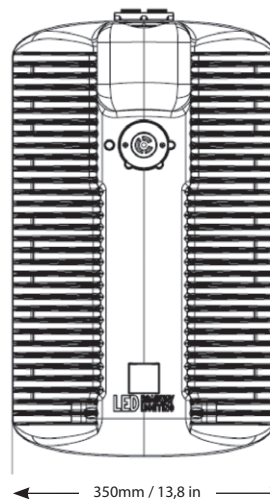

### Lichtanlage

Gewicht	11,4 kg	25 lb
Breite (maximum)	350 mm	13,8 in
Länge (maximum)	608 mm	23,9 in
Höhe (maximum)	156 mm	6,14 in
Elektrostatisch geschützte Fläche	0,065 m <sup>2</sup>	0,699 ft <sup>2</sup>

### Option Fotozelle

- Fotozellenanschluss mit Kurzschlusskappe
- Fotozelle – mit 20 Jahren Lebensdauer, als Option verfügbar
- Kein Fotozellenanschluss – massiver Gusskörper

Abbildung 2 – Lampe von oben\*\*\*